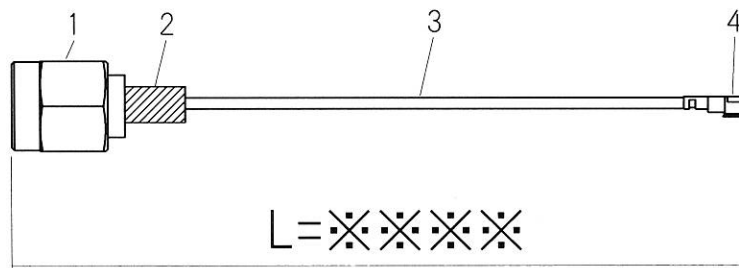

RoHS 2 Support

4	MHF 1 Plug	20351-112R-37
3	Coaxial Cable	φ 1.37 Coaxial Cable
2	Heat Shrink Tube	B2 Type
1	SMA Plug	SMA-PS-08G
No	TYPE	P/N

Drawn	Checked	Approved	Unte
Y.OE	Y.OE	N.IKEO	mm
2018.5.5	2018.5.5	2018.5.5	A4
日本エレパーツ株式会社 NIHON ELEPARTS CO.,LTD.			