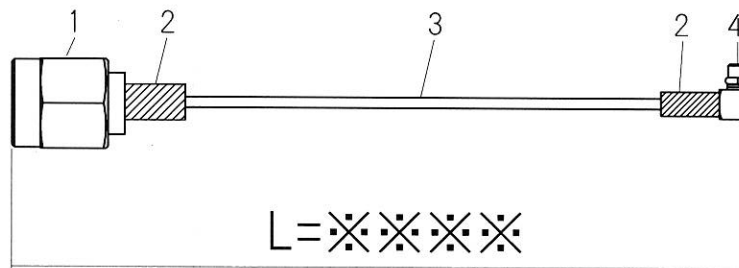

RoHS 2 Support

4	MMCX Plug	MMCX-PL-1.32
3	Coaxial Cable	φ 1.32 Coaxial Cable
2	Heat Shrink Tube	B2 Type
1	SMA Jack	SMA-PS-08
No.	TYPE	P/N

Drawn	Checked	Approved	Unte
Y.OE	Y.OE	N.IKEO	mm
2018.5.5	2018.5.5	2018.5.5	A4
日本エレパーツ株式会社 NIHON ELEPARTS CO.,LTD.			