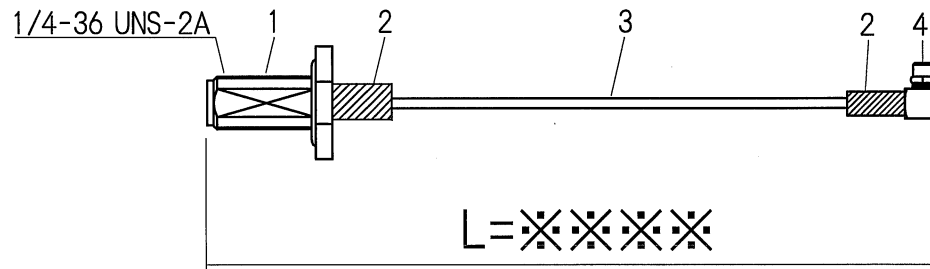

RoHS 2 Support

IP67 Product

4	MMCX Plug	MMCX-PL-1.32
3	Coaxial Cable	φ 1.32 Coaxial Cable
2	Heat Shrink Tube	B2 Type
1	SMA Jack	SMA-RSF-084
No.	TYPE	P/N

Drawn	Checked	Approved	Unte
Y.OE	Y.OE	NIKEO	mm
2021.3.16	2021.3.16	2021.3.16	A4
日本エレパーツ株式会社 NIHON ELEPARTS CO.,LTD.			