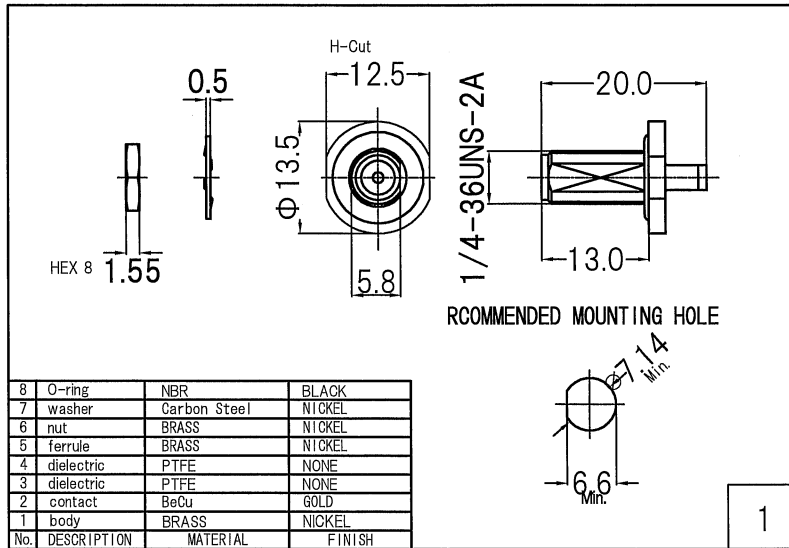

RoHS 2 Support

IP67 Product

4	MMCX Plug	MMCX-PL-1.32
3	Coaxial Cable	φ 1.32 Coaxial Cable
2	Heat Shrink Tube	B2 Type
1	SMA Jack	SMA-RSF-084
No.	TYPE	P/N

Drawn	Checked	Approved	Unte
Y.OE	Y.OE	NIKEO	mm
2021.3.16	2021.3.16	2021.3.16	A4
日本エレパーツ株式会社 NIHON ELEPARTS CO.,LTD.			