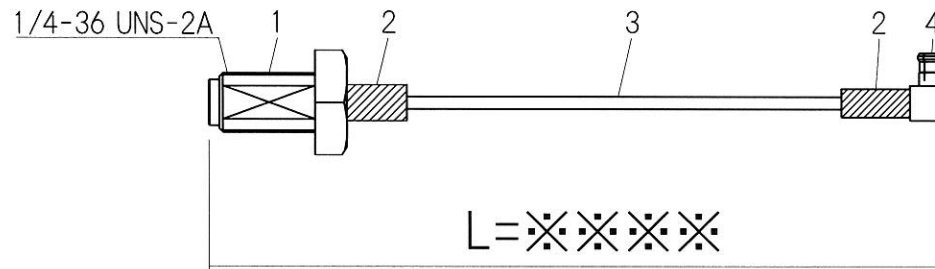

RoHS 2 Support

4	MCX Plug	MCX-PL-1.32
3	Coaxial Cable	φ 1.32 Coaxial Cable
2	Heat Shrink Tube	B2 Type
1	SMA Jack	SMA-RSF-083NI
No.	TYPE	P/N

Drawn	Checked	Approved	Unte
Y.OE	Y.OE	N.IKEO	mm
2018.5.5	2018.5.5	2018.5.5	A4
日本エレパーツ株式会社 NIHON ELEPARTS CO.,LTD.			NAME