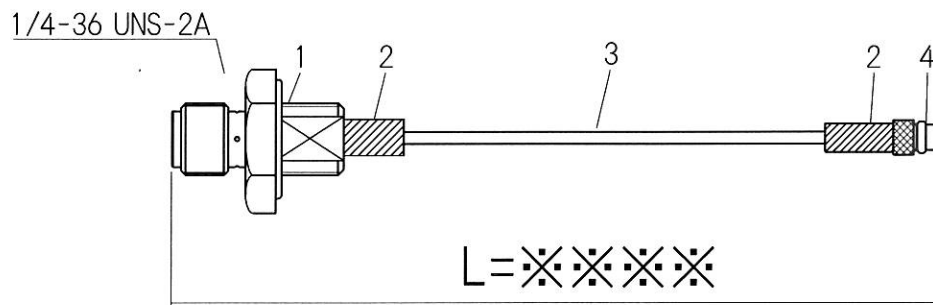

RoHS 2 Support

IP67 Product

4	MMCX Plug	MMCX-PS-1.32
3	Coaxial Cable	φ 1.32 Coaxial Cable
2	Heat Shrink Tube	B2 Type
1	SMA Jack	R-SMA-RSB-1.32
No	TYPE	P/N

Drawn	Checked	Approved	Unte
Y.OE	Y.OE	N.IKEO	mm
2018.5.5	2018.5.5	2018.5.5	A4
日本エレパーツ株式会社 NIHON ELEPARTS CO.,LTD.			