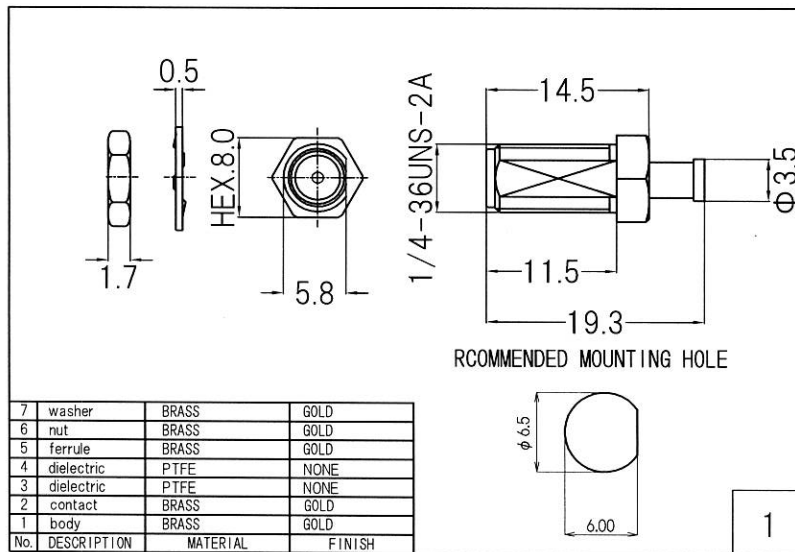

RoHS 2 Support

4	MHF 1 Plug	20278-112R-32
3	Coaxial Cable	φ 1.32 Coaxial Cable
2	Heat Shrink Tube	B2 Type
1	SMA Jack	R-SMA-RSF-083G
No.	TYPE	P/N

Drawn	Checked	Approved	Unte
Y.OE	Y.OE	N.IKEO	mm
2018.5.5	2018.5.5	2018.5.5	A4
日本エレパーツ株式会社 NIHON ELEPARTS CO.,LTD.			
NAME			