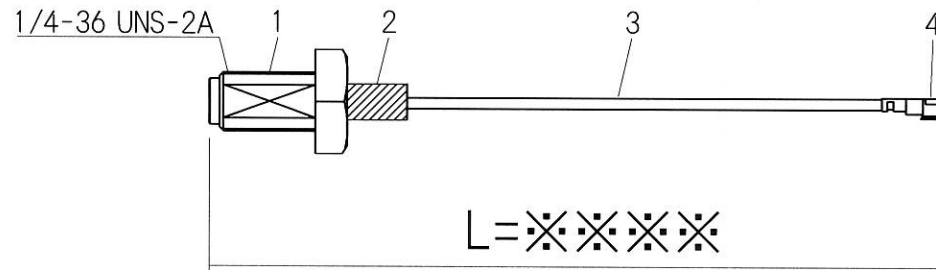

RoHS 2 Support

4	MHF 1 Plug	20278-112R-32
3	Coaxial Cable	φ 1.32 Coaxial Cable
2	Heat Shrink Tube	B2 Type
1	SMA Jack	R-SMA-RSF-083G
No.	TYPE	P/N

Drawn	Checked	Approved	Unte
Y.OE	Y.OE	N.IKEO	mm
2018.5.5	2018.5.5	2018.5.5	A4
日本エレパーツ株式会社 NIHON ELEPARTS CO.,LTD.			
NAME			