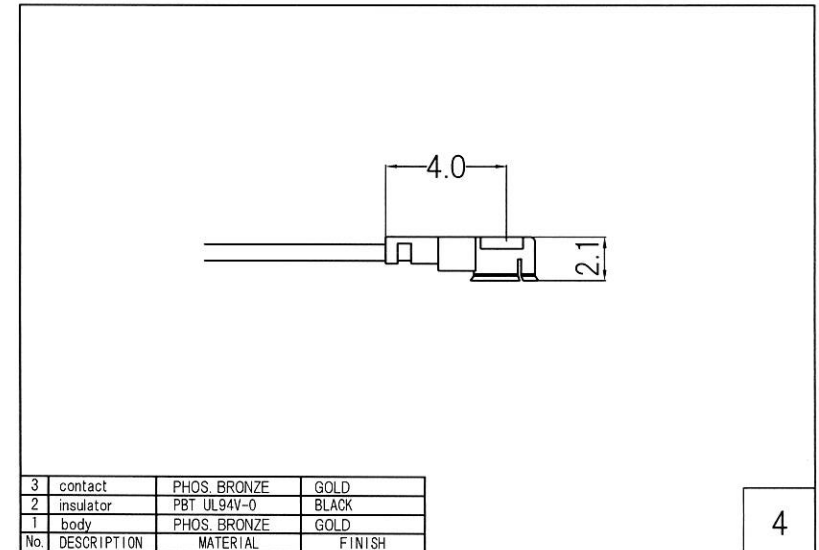

RoHS 2 Support

4	MHF 1 Plug	20278-112R-32
3	Coaxial Cable	φ 1.32 Coaxial Cable
2	Heat Shrink Tube	B2 Type
1	SMA Jack	R-SMA-RSF-083G
No.	TYPE	P/N

Drawn	Checked	Approved	Unte
Y.OE	Y.OE	N.IKEO	mm
2018.5.5	2018.5.5	2018.5.5	A4
日本エレパーツ株式会社 NIHON ELEPARTS CO.,LTD.			
NAME			