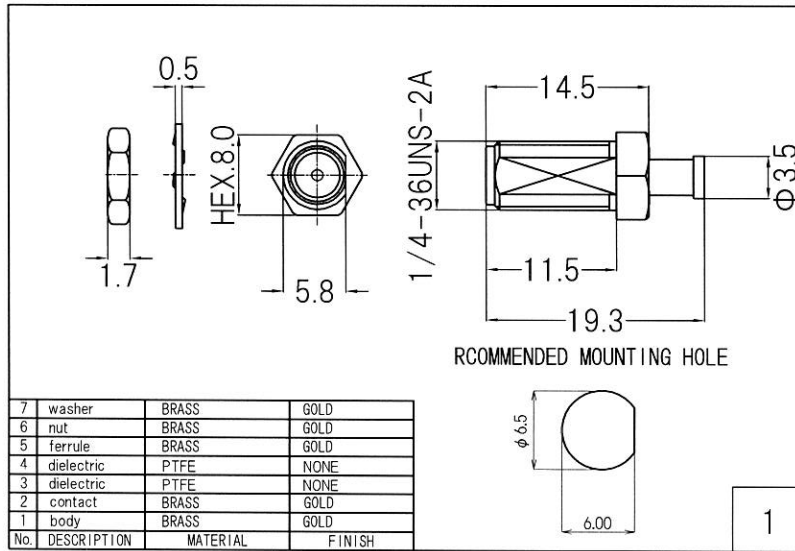

RoHS 2 Support

4	MHF 1 Plug	20278-112R-13
3	Coaxial Cable	φ 1.13 Coaxial Cable
2	Heat Shrink Tube	B2 Type
1	SMA Jack	R-SMA-RSF-083G
No	TYPE	P/N

Drawn	Checked	Approved	Unte
Y.OE	Y.OE	N.IKEO	mm
2018.5.5	2018.5.5	2018.5.5	A4
日本エレパーツ株式会社 NIHON ELEPARTS CO.,LTD.			