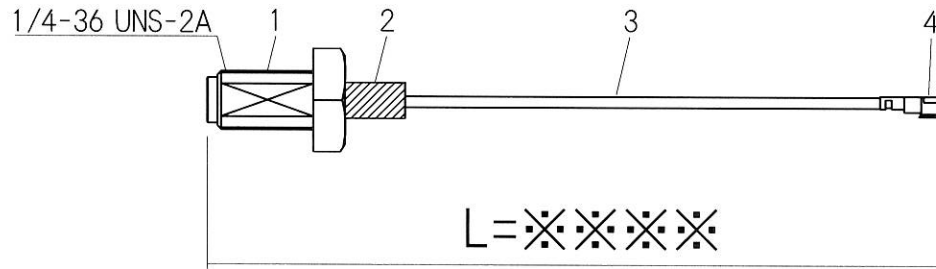

RoHS 2 Support

4	MHF 1 Plug	20278-112R-13
3	Coaxial Cable	φ 1.13 Coaxial Cable
2	Heat Shrink Tube	B2 Type
1	SMA Jack	R-SMA-RSF-083G
No	TYPE	P/N

Drawn	Checked	Approved	Unte
Y.OE	Y.OE	N.IKEO	mm
2018.5.5	2018.5.5	2018.5.5	A4
日本エレパーツ株式会社 NIHON ELEPARTS CO.,LTD.			