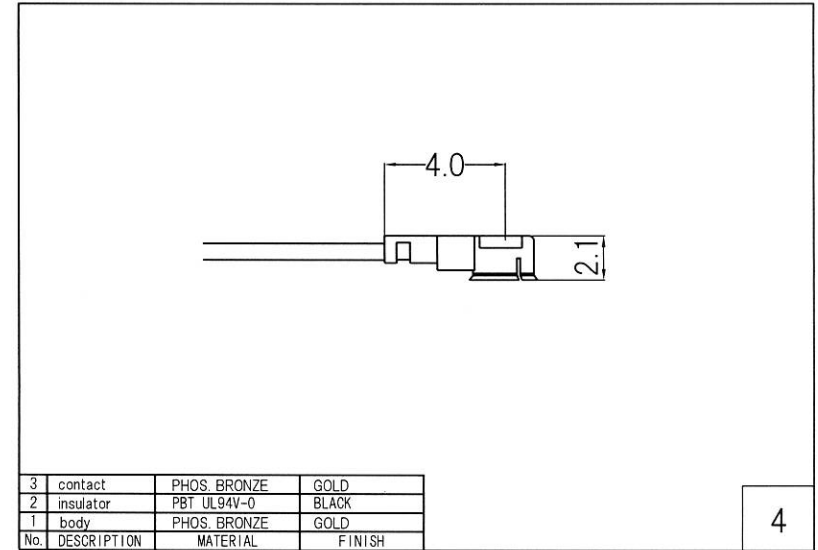

RoHS 2 Support

4	MHF 1 Plug	20278-112R-13
3	Coaxial Cable	φ 1.13 Coaxial Cable
2	Heat Shrink Tube	B2 Type
1	SMA Jack	R-SMA-RSF-083G
No	TYPE	P/N

Drawn	Checked	Approved	Unte
Y.OE	Y.OE	N.IKEO	mm
2018.5.5	2018.5.5	2018.5.5	A4
日本エレパーツ株式会社 NIHON ELEPARTS CO.,LTD.			