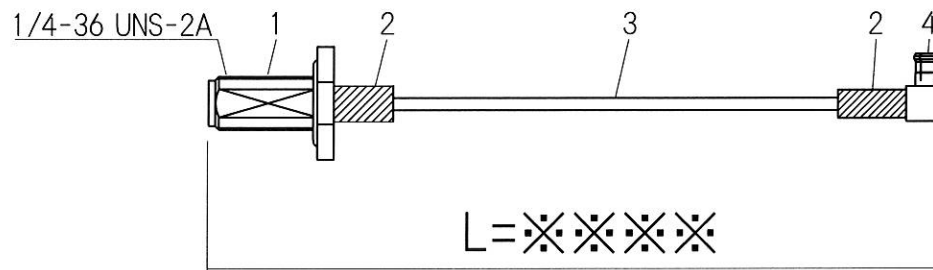

RoHS 2 Support

IP67 Product

4	MCX Plug	MCX-PL-1.32
3	Coaxial Cable	φ 1.32 Coaxial Cable
2	Heat Shrink Tube	B2 Type
1	SMA Jack	R-SMA-RSFB-066(AU)
No	TYPE	P/N

Drawn	Checked	Approved	Unte
Y.OE	Y.OE	N.IKEO	mm
2018.5.5	2018.5.5	2018.5.5	A4
日本エレパーツ株式会社 NIHON ELEPARTS CO.,LTD.			