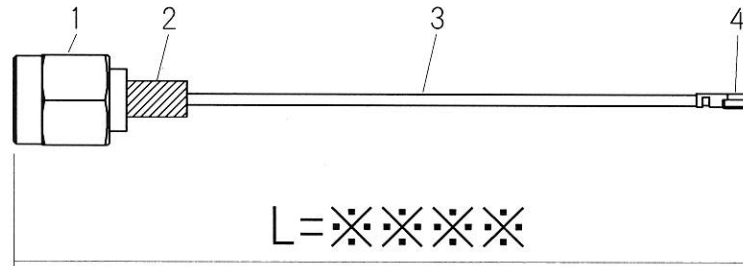

RoHS 2 Support

4	MHF 4 Plug	20448-001R-081
3	Coaxial Cable	φ 0.81 Coaxial Cable
2	Heat Shrink Tube	B2 Type
1	SMA Plug	SMA-PS-08G
No.	TYPE	P/N

Drawn	Checked	Approved	Unte
Y.OE	Y.OE	N.IKEO	mm
2018.5.5	2018.5.5	2018.5.5	A4
日本エレパーツ株式会社 NIHON ELEPARTS CO.,LTD.			