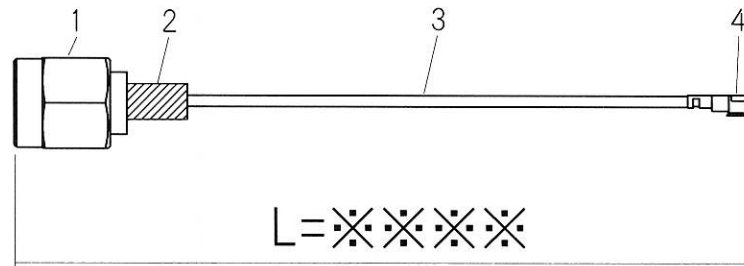

RoHS 2 Support

4	MHF 1 Plug	20278-112R-32
3	Coaxial Cable	φ 1.32 Coaxial Cable
2	Heat Shrink Tube	B2 Type
1	SMA Plug	SMA-PS-08G
No	TYPE	P/N

Drawn	Checked	Approved	Unte
Y.OE	Y.OE	N.IKEO	mm
2018.5.5	2018.5.5	2018.5.5	A4
日本エレパーツ株式会社 NIHON ELEPARTS CO.,LTD.			N A M E