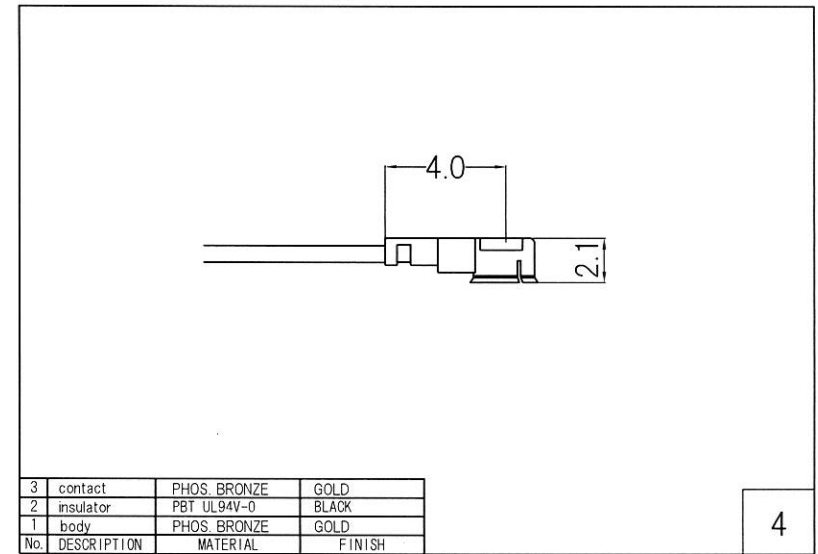

RoHS 2 Support

4	MHF 1 Plug	20278-112R-32
3	Coaxial Cable	φ 1.32 Coaxial Cable
2	Heat Shrink Tube	B2 Type
1	SMA Plug	SMA-PS-08G
No	TYPE	P/N

Drawn	Checked	Approved	Unte
Y.OE	Y.OE	N.IKEO	mm
2018.5.5	2018.5.5	2018.5.5	A4
日本エレパーツ株式会社 NIHON ELEPARTS CO.,LTD.			N A M E