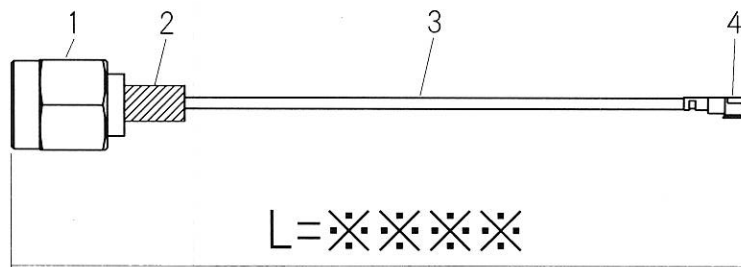

RoHS 2 Support

4	MHF 1 Plug	20278-112R-13
3	Coaxial Cable	φ 1.13 Coaxial Cable
2	Heat Shrink Tube	B2 Type
1	SMA Jack	SMA-PS-08G
No	TYPE	P/N

Drawn	Checked	Approved	Unte
Y.OE	Y.OE	N.IKEO	mm
2018.5.5	2018.5.5	2018.5.5	A4
日本エレパーツ株式会社 NIHON ELEPARTS CO.,LTD.			NAME