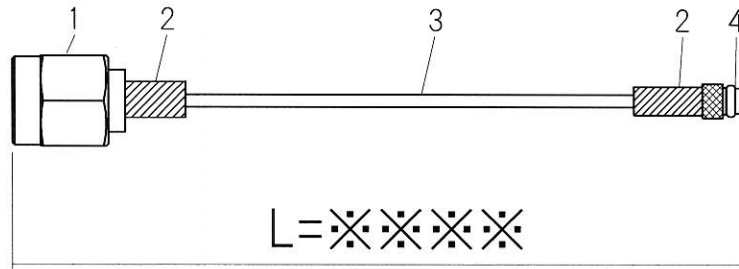

RoHS 2 Support

4	MMCX Plug	MMCX-PS-1.32
3	Coaxial Cable	φ 1.32 Coaxial Cable
2	Heat Shrink Tube	B2 Type
1	SMA Plug	SMA-PS-08
No.	TYPE	P/N

Drawn	Checked	Approved	Unte
Y.OE	Y.OE	N.IKEO	mm
2018.5.5	2018.5.5	2018.5.5	A4
日本エレパーツ株式会社 NIHON ELEPARTS CO.,LTD.			
NAME			