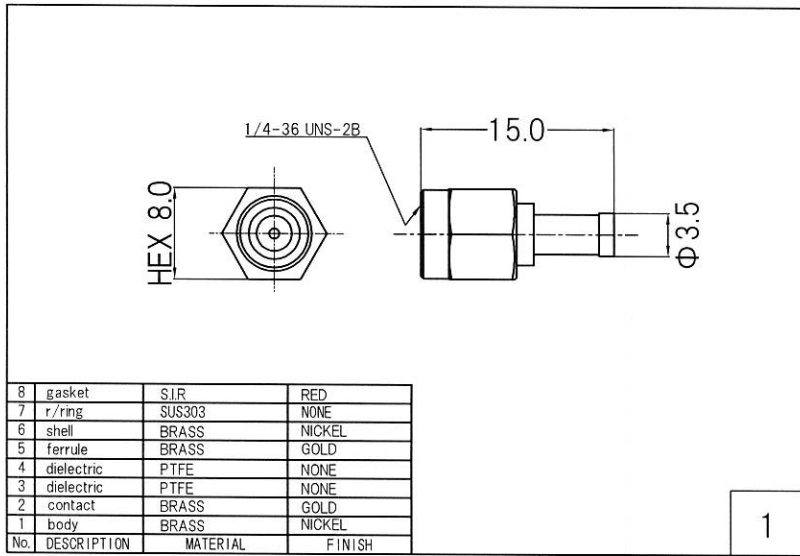

RoHS 2 Support

4	MHF 1 Plug	20278-112R-13
3	Coaxial Cable	φ 1.13 Coaxial Cable
2	Heat Shrink Tube	B2 Type
1	SMA Jack	SMA-PS-08
No	TYPE	P/N

Drawn	Checked	Approved	Unte
Y.OE	Y.OE	N.IKEO	mm
2018.5.5	2018.5.5	2018.5.5	A4
日本エレパーツ株式会社 NIHON ELEPARTS CO.,LTD.			
NAME			