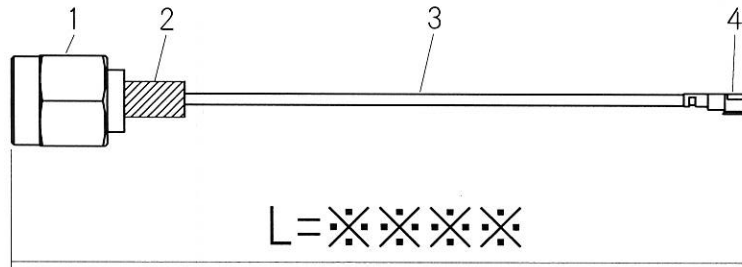

RoHS 2 Support

4	MHF 1 Plug	20278-112R-13
3	Coaxial Cable	φ 1.13 Coaxial Cable
2	Heat Shrink Tube	B2 Type
1	SMA Jack	SMA-PS-08
No	TYPE	P/N

Drawn	Checked	Approved	Unte
Y.OE	Y.OE	N.IKEO	mm
2018.5.5	2018.5.5	2018.5.5	A4
日本エレパーツ株式会社 NIHON ELEPARTS CO.,LTD.			
NAME			