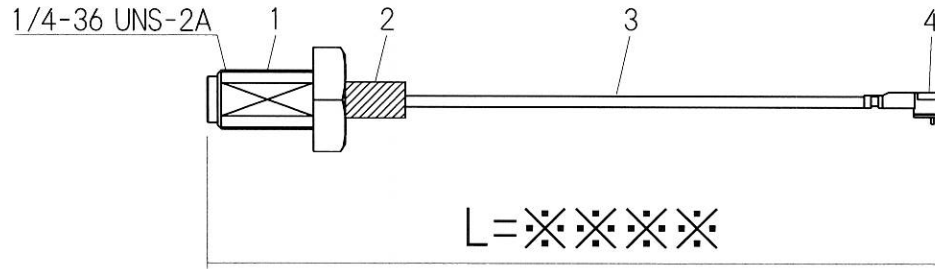

RoHS 2 Support

4	MS156C Plug	MS156C-LP-068
3	Coaxial Cable	φ 1.13 Coaxial Cable
2	Heat Shrink Tube	B2 Type
1	SMA Jack	SMA-RSF-083G
No	TYPE	P/N

Drawn	Checked	Approved	Unte
Y.OE	Y.OE	N.IKEO	mm
2018.5.5	2018.5.5	2018.5.5	A4
日本エレパーツ株式会社 NIHON ELEPARTS CO.,LTD.			NAME