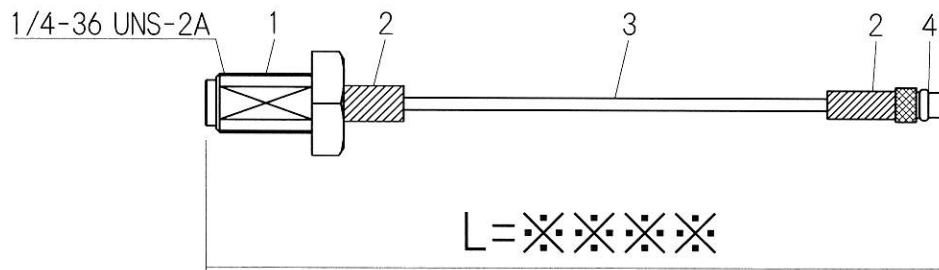

RoHS 2 Support

4	MMCX Plug	MMCX-PS-1.32
3	Coaxial Cable	φ 1.32 Coaxial Cable
2	Heat Shrink Tube	B2 Type
1	SMA Jack	SMA-RSF-083G
No.	TYPE	P/N

Drawn	Checked	Approved	Unte
Y.OE	Y.OE	N.IKEO	mm
2018.5.5	2018.5.5	2018.5.5	A4
日本エレパーツ株式会社 NIHON ELEPARTS CO.,LTD.			NAME