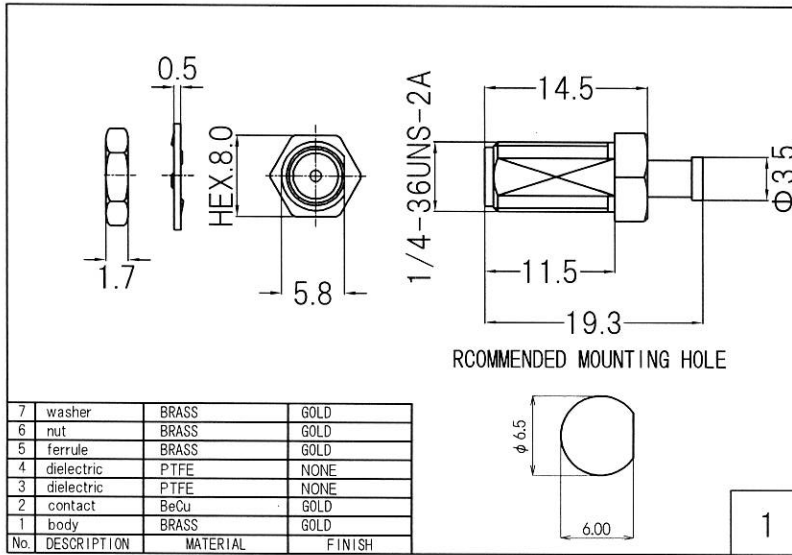

RoHS 2 Support

4	MHF 1 Plug	20351-112R-37
3	Coaxial Cable	φ 1.37 Coaxial Cable
2	Heat Shrink Tube	B2 Type
1	SMA Jack	SMA-RSF-083G
No.	TYPE	P/N

Drawn	Checked	Approved	Unte
Y.OE	Y.OE	N.IKEO	mm
2018.5.5	2018.5.5	2018.5.5	A4
日本エレパーツ株式会社 NIHON ELEPARTS CO.,LTD.			NAME