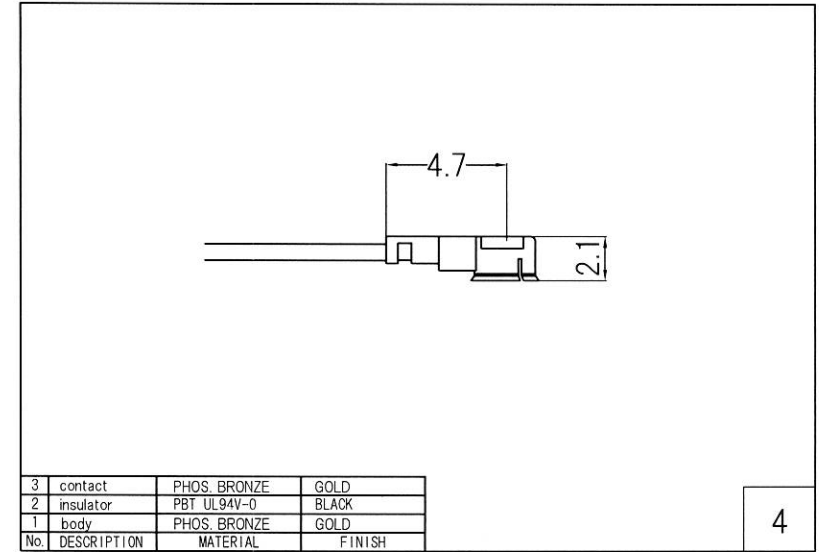

RoHS 2 Support

4	MHF 1 Plug	20351-112R-37
3	Coaxial Cable	φ 1.37 Coaxial Cable
2	Heat Shrink Tube	B2 Type
1	SMA Jack	SMA-RSF-083G
No.	TYPE	P/N

Drawn	Checked	Approved	Unte
Y.OE	Y.OE	N.IKEO	mm
2018.5.5	2018.5.5	2018.5.5	A4
日本エレパーツ株式会社 NIHON ELEPARTS CO.,LTD.			NAME