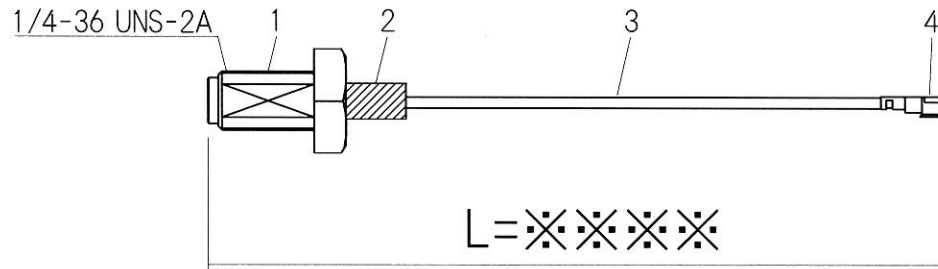

RoHS 2 Support

4	MHF 1 Plug	20351-112R-37
3	Coaxial Cable	φ 1.37 Coaxial Cable
2	Heat Shrink Tube	B2 Type
1	SMA Jack	SMA-RSF-083G
No.	TYPE	P/N

Drawn	Checked	Approved	Unte
Y.OE	Y.OE	N.IKEO	mm
2018.5.5	2018.5.5	2018.5.5	A4
日本エレパーツ株式会社 NIHON ELEPARTS CO.,LTD.			NAME