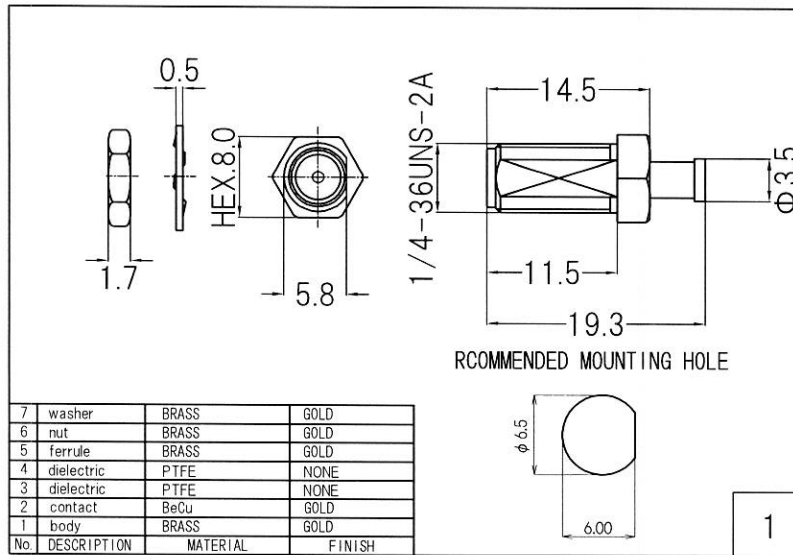

RoHS 2 Support

4	MHF 1 Plug	20278-112R-13
3	Coaxial Cable	φ 1.13 Coaxial Cable
2	Heat Shrink Tube	B2 Type
1	SMA Jack	SMA-RSF-083G
No.	TYPE	P/N

Drawn	Checked	Approved	Unte
Y.OE	Y.OE	N.IKEO	mm
2018.5.5	2018.5.5	2018.5.5	A4
日本エレパーツ株式会社 NIHON ELEPARTS CO.,LTD.			NAME