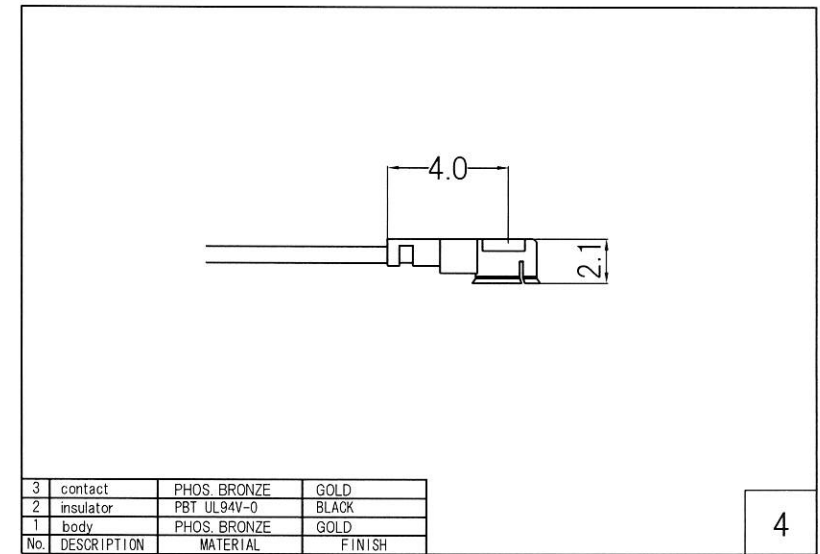

RoHS 2 Support

4	MHF 1 Plug	20278-112R-13
3	Coaxial Cable	φ 1.13 Coaxial Cable
2	Heat Shrink Tube	B2 Type
1	SMA Jack	SMA-RSF-083G
No.	TYPE	P/N

Drawn	Checked	Approved	Unte
Y.OE	Y.OE	N.IKEO	mm
2018.5.5	2018.5.5	2018.5.5	A4
日本エレパーツ株式会社 NIHON ELEPARTS CO.,LTD.			NAME