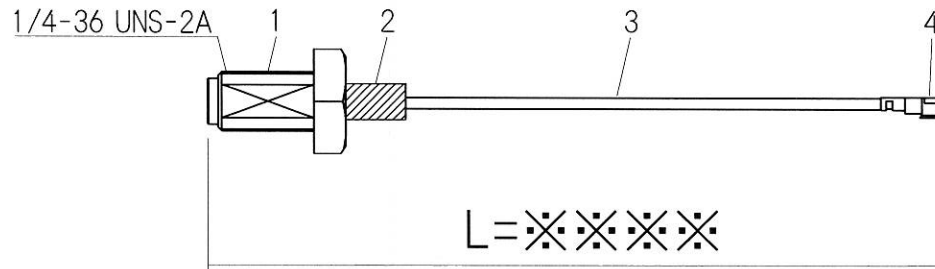

RoHS 2 Support

4	MHF 1 Plug	20278-112R-13
3	Coaxial Cable	φ 1.13 Coaxial Cable
2	Heat Shrink Tube	B2 Type
1	SMA Jack	SMA-RSF-083G
No.	TYPE	P/N

Drawn	Checked	Approved	Unte
Y.OE	Y.OE	N.IKEO	mm
2018.5.5	2018.5.5	2018.5.5	A4
日本エレパーツ株式会社 NIHON ELEPARTS CO.,LTD.			NAME