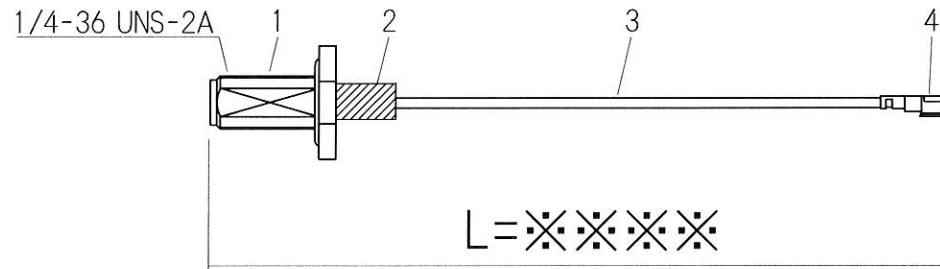

RoHS 2 Support

IP67 Product

4	MHF 1 Plug	20278-112R-32
3	Coaxial Cable	φ 1.32 Coaxial Cable
2	Heat Shrink Tube	B2 Type
1	SMA Jack	SMA-RSF-084
No.	TYPE	P/N

Drawn	Checked	Approved	Unte
Y.OE	Y.OE	N.IKEO	mm
2018.5.5	2018.5.5	2018.5.5	A4
日本エレパーツ株式会社 NIHON ELEPARTS CO.,LTD.			NAME