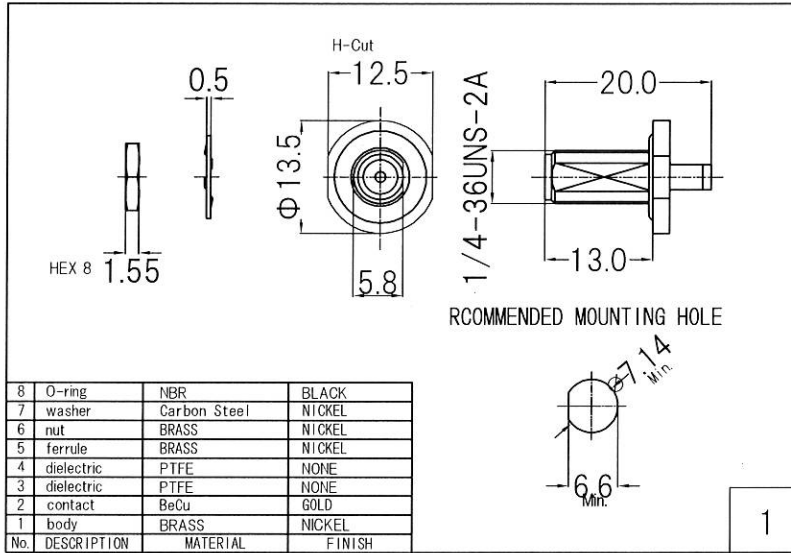

RoHS 2 Support

IP67 Product

4	MHF 1 Plug	20278-112R-32
3	Coaxial Cable	φ 1.32 Coaxial Cable
2	Heat Shrink Tube	B2 Type
1	SMA Jack	SMA-RSF-084
No.	TYPE	P/N

Drawn	Checked	Approved	Unte
Y.OE	Y.OE	N.IKEO	mm
2018.5.5	2018.5.5	2018.5.5	A4
日本エレパーツ株式会社 NIHON ELEPARTS CO.,LTD.			NAME