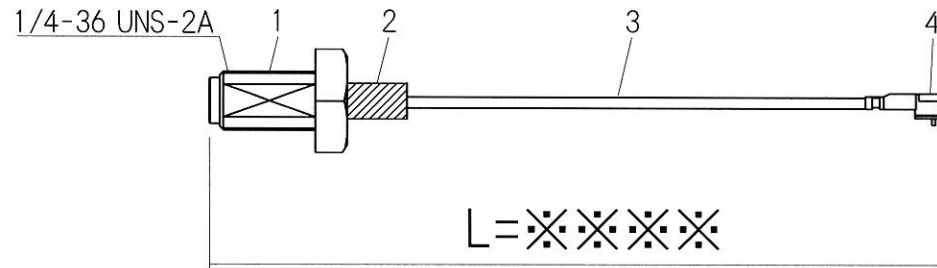

RoHS 2 Support

4	MS156C Plug	MS156C-LP-068
3	Coaxial Cable	$\phi$ 1.13 Coaxial Cable
2	Heat Shrink Tube	B2 Type
1	SMA Jack	SMA-RSF-083
No.	TYPE	P/N

Drawn	Checked	Approved	Unte
Y.OE	Y.OE	N.IKEO	mm
2018.5.5	2018.5.5	2018.5.5	A4
日本エレパーツ株式会社 NIHON ELEPARTS CO.,LTD.			NAME