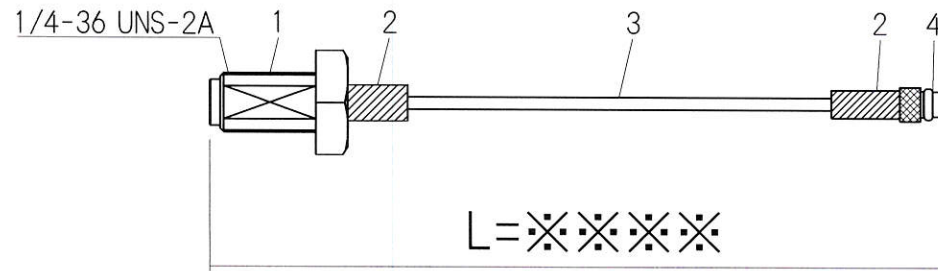

RoHS 2 Support

4	MMCX Plug	MMCX-PS-1.32
3	Coaxial Cable	φ 1.32 Coaxial Cable
2	Heat Shrink Tube	B2 Type
1	SMA Jack	SMA-RSF-083NI
No.	TYPE	P/N

Drawn	Checked	Approved	Unte
Y.OE	Y.OE	N.IKEO	mm
2018.5.5	2018.5.5	2018.5.5	A4
日本エレパーツ株式会社 NIHON ELEPARTS CO.,LTD.			NAME