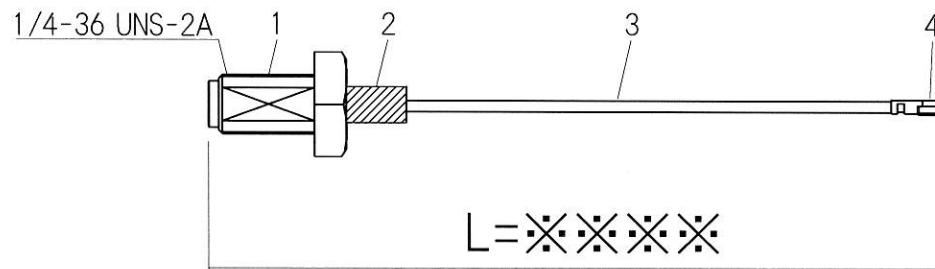

RoHS 2 Support

4	MHF 4 Plug	20448-001R-081
3	Coaxial Cable	φ 0.81 Coaxial Cable
2	Heat Shrink Tube	B2 Type
1	SMA Jack	SMA-RSF-083NI
No	TYPE	P/N

Drawn	Checked	Approved	Unte
Y.OE	Y.OE	N.IKEO	mm
2018.5.5	2018.5.5	2018.5.5	A4
日本エレパーツ株式会社 NIHON ELEPARTS CO.,LTD.			
NAME			