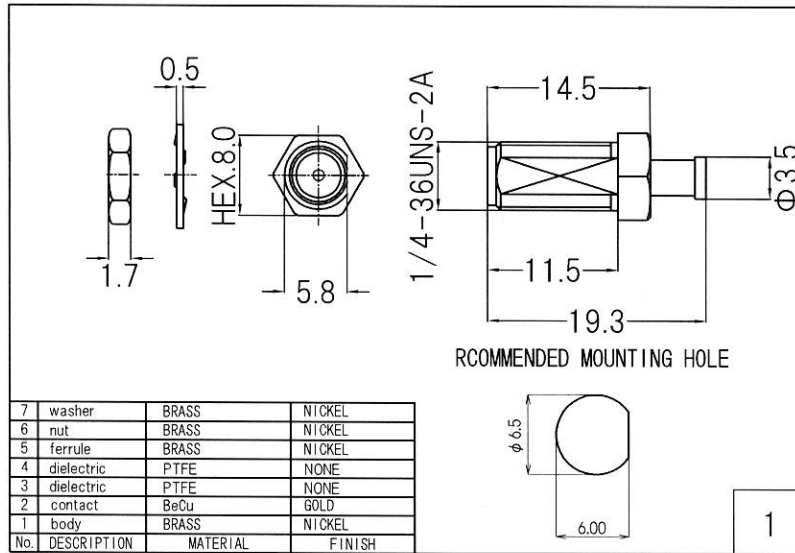

RoHS 2 Support

4	MHF 1 Plug	20278-112R-13
3	Coaxial Cable	φ 1.13 Coaxial Cable
2	Heat Shrink Tube	B2 Type
1	SMA Jack	SMA-RSF-083NI
No.	TYPE	P/N

Drawn	Checked	Approved	Unte
Y.OE	Y.OE	N.IKEO	mm
2018.5.5	2018.5.5	2018.5.5	A4
日本エレパーツ株式会社 NIHON ELEPARTS CO.,LTD.			NAME