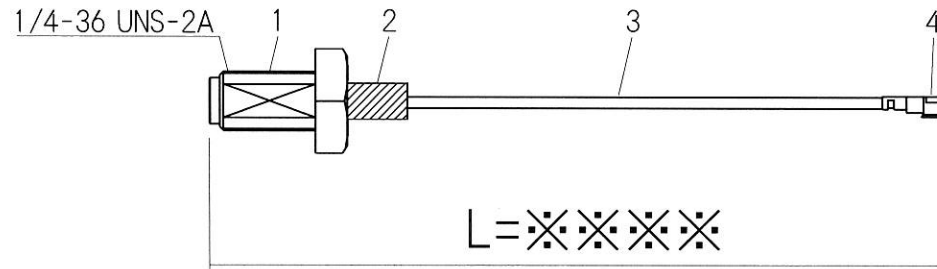

RoHS 2 Support

4	MHF 1 Plug	20278-112R-13
3	Coaxial Cable	φ 1.13 Coaxial Cable
2	Heat Shrink Tube	B2 Type
1	SMA Jack	SMA-RSF-083NI
No.	TYPE	P/N

Drawn	Checked	Approved	Unte
Y.OE	Y.OE	N.IKEO	mm
2018.5.5	2018.5.5	2018.5.5	A4
日本エレパーツ株式会社 NIHON ELEPARTS CO.,LTD.			NAME