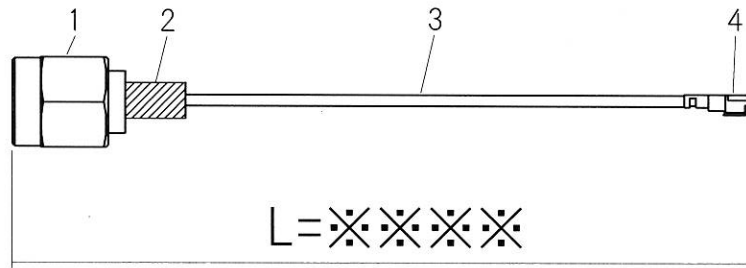

RoHS 2 Support

4	MHF 1 Plug	20278-112R-13
3	Coaxial Cable	φ 1.13 Coaxial Cable
2	Heat Shrink Tube	B2 Type
1	SMA Jack	R-SMA-PS-08G
No	TYPE	P/N

Drawn	Checked	Approved	Unte
Y.OE	Y.OE	N.IKEO	mm
2018.5.5	2018.5.5	2018.5.5	A4
日本エレパーツ株式会社 NIHON ELEPARTS CO.,LTD.			