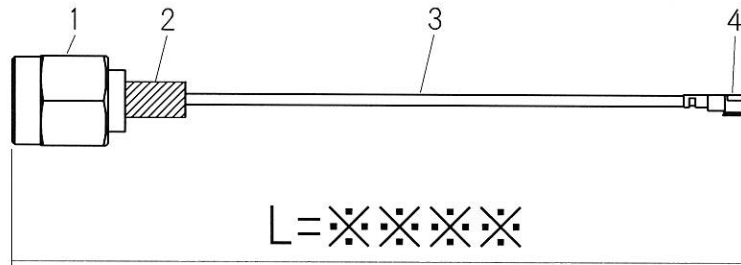

# RoHS 2 Support

4	MHF 1 Plug	20278-112R-13
3	Coaxial Cable	φ 1.13 Coaxial Cable
2	Heat Shrink Tube	B2 Type
1	SMA Jack	R-SMA-PS-08
No.	TYPE	P/N

Drawn	Checked	Approved	Unte
Y.OE	Y.OE	N.IKEO	mm
2018.5.5	2018.5.5	2018.5.5	A4
日本エレパーツ株式会社 NIHON ELEPARTS CO.,LTD.			NAME