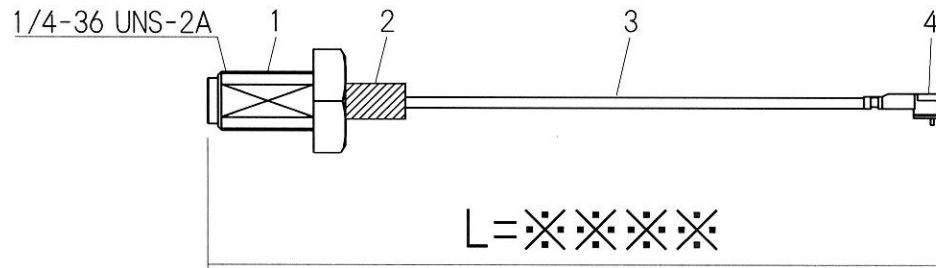

RoHS 2 Support

4	MS156C Plug	MS156C-LP-068
3	Coaxial Cable	ϕ 1.13 Coaxial Cable
2	Heat Shrink Tube	B2 Type
1	SMA Jack	R-SMA-RSF-083G
No.	TYPE	P/N

Drawn	Checked	Approved	Unte
Y.OE	Y.OE	NIKEO	mm
2018.5.5	2018.5.5	2018.5.5	A4
日本エレパーツ株式会社 NIHON ELEPARTS CO.,LTD.			