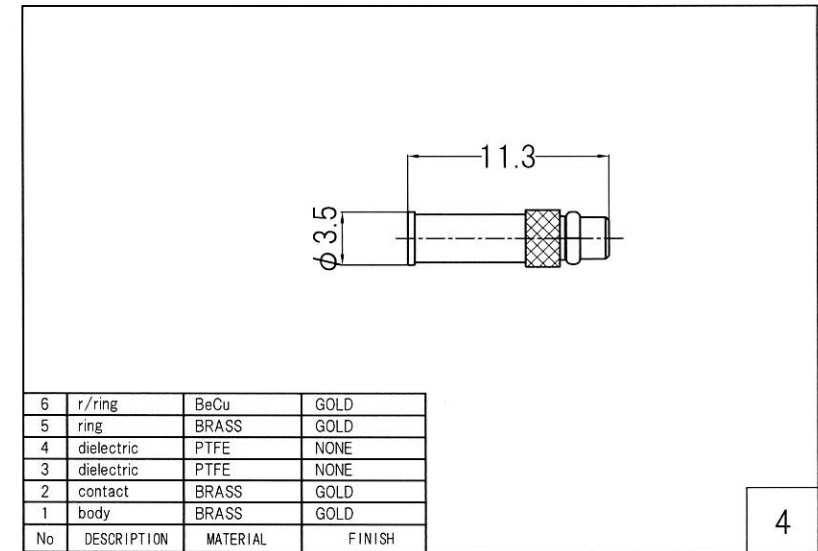

RoHS 2 Support

4	MMCX Plug	MMCX-PS-1.32
3	Coaxial Cable	φ 1.32 Coaxial Cable
2	Heat Shrink Tube	B2 Type
1	SMA Jack	R-SMA-RSF-083G
No.	TYPE	P/N

Drawn	Checked	Approved	Unit
Y.OE	Y.OE	N.IKEO	mm
2018.5.5	2018.5.5	2018.5.5	A4
日本エレパーツ株式会社 NIHON ELEPARTS CO.,LTD.			