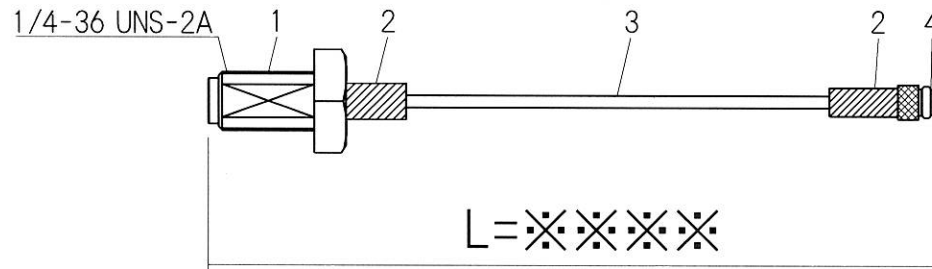

RoHS 2 Support

4	MMCX Plug	MMCX-PS-1.32
3	Coaxial Cable	φ 1.32 Coaxial Cable
2	Heat Shrink Tube	B2 Type
1	SMA Jack	R-SMA-RSF-083G
No.	TYPE	P/N

Drawn	Checked	Approved	Unit
Y.OE	Y.OE	N.IKEO	mm
2018.5.5	2018.5.5	2018.5.5	A4
日本エレパーツ株式会社 NIHON ELEPARTS CO.,LTD.			