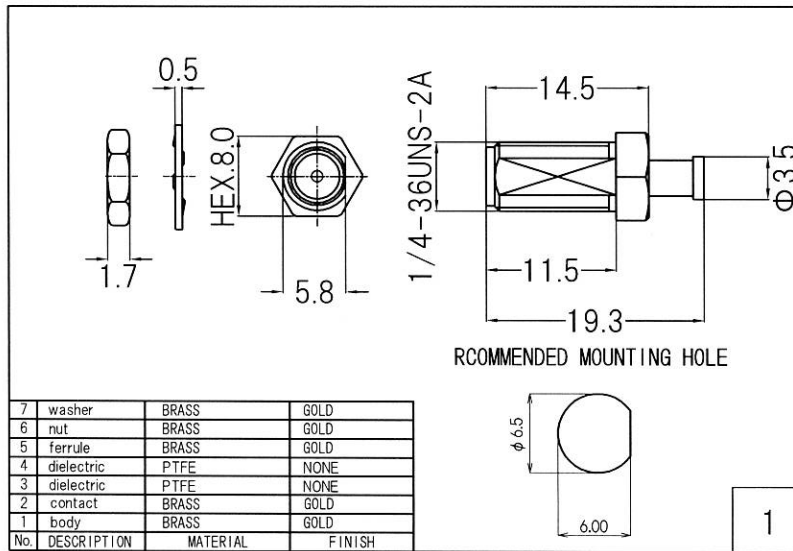

RoHS 2 Support

4	MMCX Plug	MMCX-PS-1.32
3	Coaxial Cable	φ 1.32 Coaxial Cable
2	Heat Shrink Tube	B2 Type
1	SMA Jack	R-SMA-RSF-083G
No.	TYPE	P/N

Drawn	Checked	Approved	Unit
Y.OE	Y.OE	N.IKEO	mm
2018.5.5	2018.5.5	2018.5.5	A4
日本エレパーツ株式会社 NIHON ELEPARTS CO.,LTD.			