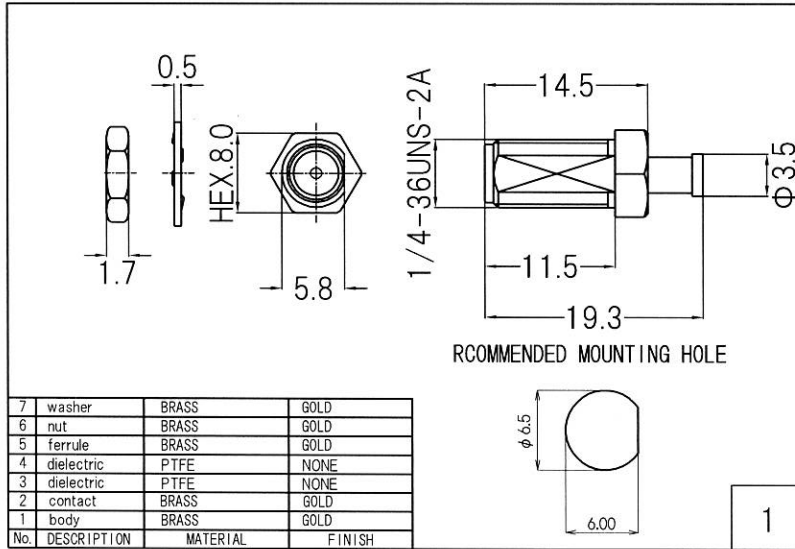

RoHS 2 Support

4	MMCX Plug	MMCX-PL-1.32
3	Coaxial Cable	ϕ 1.32 Coaxial Cable
2	Heat Shrink Tube	B2 Type
1	SMA Jack	R-SMA-RSF-083G
No.	TYPE	P/N

Drawn	Checked	Approved	Unte
Y.OE	Y.OE	NIKEO	mm
2018.5.5	2018.5.5	2018.5.5	A4
日本エレパーツ株式会社 NIHON ELEPARTS CO.,LTD.			