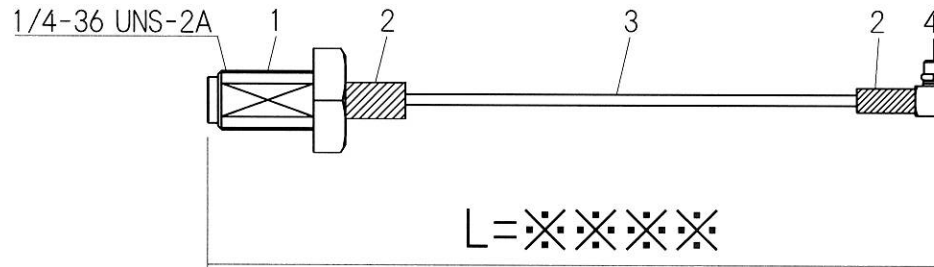

RoHS 2 Support

4	MMCX Plug	MMCX-PL-1.32
3	Coaxial Cable	ϕ 1.32 Coaxial Cable
2	Heat Shrink Tube	B2 Type
1	SMA Jack	R-SMA-RSF-083G
No.	TYPE	P/N

Drawn	Checked	Approved	Unte
Y.OE	Y.OE	NIKEO	mm
2018.5.5	2018.5.5	2018.5.5	A4
日本エレパーツ株式会社 NIHON ELEPARTS CO.,LTD.			