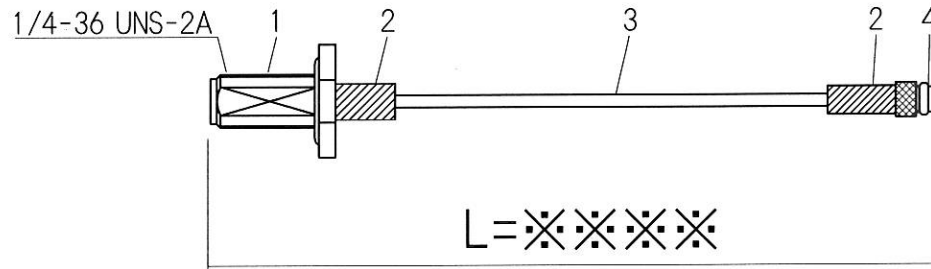

RoHS 2 Support

IP67 Product

4	MMCX Plug	MMCX-PS-1.32
3	Coaxial Cable	φ 1.32 Coaxial Cable
2	Heat Shrink Tube	B2 Type
1	SMA Jack	R-SMA-RSFB-066(Au)
No	TYPE	P/N

Drawn	Checked	Approved	Unte
Y.OE	Y.OE	N.IKEO	mm
2018.5.5	2018.5.5	2018.5.5	A4
日本エレパーツ株式会社 NIHON ELEPARTS CO.,LTD.			